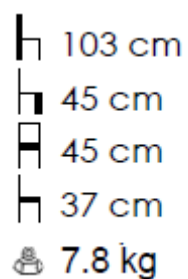

fauteuil qui pourra compléter une salle à manger ou un salon. Robuste il vous surprendra par son confort. Chaise fabriquée entièrement en France !

Largeur entre les accoudoirs : int. 70 cm/Ext. 58 cm