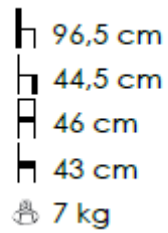

parfaitement à votre intérieur. Le piétement métal 360° lui donne un aspect résolument moderne et accentuera son confort de part sa rotation.

Largeur entre les accoudoirs : int.50 cm/Ext. 65 cm

**Choisissez votre tissu et votre finition dans l'onglet Personnalisation !**