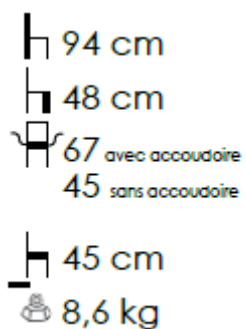

invitent à la détente et au lâcher-prise. On adore aussi son style tendance qui vient en partie de son dossier original et de la courbure des accoudoirs qui épousent la forme des bras.

Choisissez votre tissu et votre finition dans l'onglet Personnalisation !