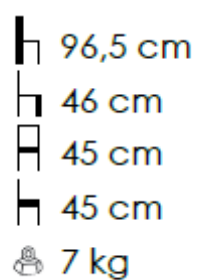

LILA PIÈTEMENT MÉTAL 360°**417,00€**

LILA est une chaise coque avec un piètement métal rotatif.

Référence : 8889-A | **Catégories :** Coque, Fauteuils, LILA fauteuil | **Étiquettes :** contemporain, coque, métal, salle à manger

DESCRIPTION DU PRODUIT

LILA est une chaise coque de forme arrondie et cintrée au niveau du dossier, ce qui lui donne un confort optimal. C'est une chaise ayant une multitude de possibilité au niveau des couleurs tissus.

Cette chaise allie confort et design cosy grâce à son piètement rotatif à 360°.

Largeur entre les accoudoirs : int.50 cm/Ext. 65 cm