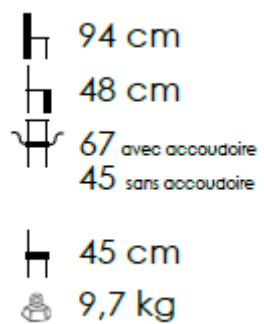

LILA PIÈTEMENT BOIS ROTATIF**435,00€**

LILA est un fauteuil avec un piètement rotatif bois donnant une forme plus moderne à la chaise.

Référence : 8893-A | **Catégories :** [Coque](#), [Fauteuils](#), [LILA fauteuil](#) | **Étiquettes :** [contemporain](#), [coque](#), [métal](#), [salle à manger](#)

DESCRIPTION DU PRODUIT

LILA (option accoudoirs) est un fauteuil coque de forme arrondie et cintrée au niveau du dossier, ce qui lui donne un confort optimal. C'est un fauteuil ayant une multitude de possibilité au niveau des

couleurs de teintes et de tissus. Ce fauteuil allie confort et design cosy.

94 cm

48 cm

67 avec accoudoir
45 sans accoudoir

45 cm

9,7 kg