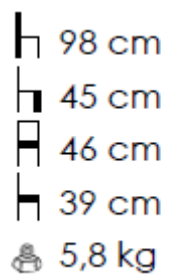

FAUTEUIL FLORA DOS CANNÉ

500,00€

Fauteuil de style s'accordant avec beaucoup d'intérieur. Ce fauteuil pourra servir de bout de table ou de complément dans un salon.

Référence : 8440-a | **Catégories :** [Fauteuils](#), [Style](#) | **Étiquettes :** [hêtre](#), [salle à manger](#), [style](#)

DESCRIPTION DU PRODUIT

Le fauteuil FLORA est un fauteuil de style fabriqué en hêtre. Son assise en ressort NOSAG donne à ce fauteuil un grand confort. C'est un fauteuil qui pourra compléter une salle à manger ou un salon.

Robuste il est entièrement fabriqué dans nos ateliers en France.

Largeur entre les accoudoirs : int. 46 cm/Ext. 58 cm