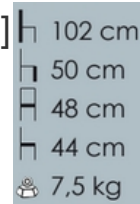

confortable. En plus de son confort vous avez le choix de la personnaliser (3 choix dans la forme des boutons : losange, linéaire ou carré).

[Choisissez votre tissu et votre finition dans l'onglet Personnalisation !](#)

Attributs du produit

- Essence: Chêne
- Densité mousse : 28kg/m³
- Assemblages: Colle vinylique, Tenons et mortaises