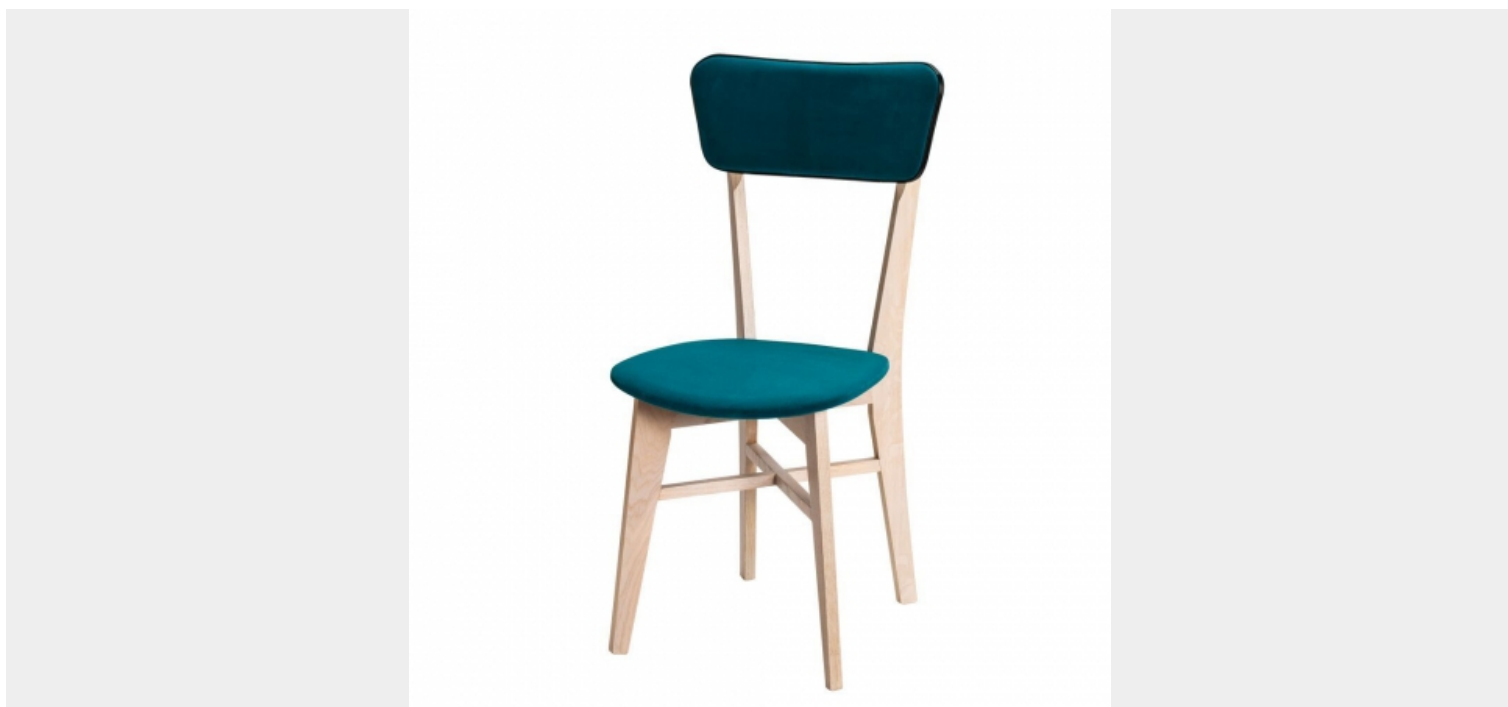

CHAISE RÉTRO

Chaise au look vintage qui s'accordera facilement au cuisine ou salle à manger rétro !

Référence : c104 | **Catégories :** [Chaises](#), [Contemporaine bois](#) | **Étiquettes :** [chêne](#), [contemporain](#), [salle à manger](#)

GALERIE D'IMAGE

DESCRIPTION DU PRODUIT

Adoptez une ambiance vintage affirmée avec la chaise rétro. La douceur de ses lignes avec ses renforts en croix ainsi que son assise et son dossier moelleux apporteront une touche rétro et un confort certain dans un intérieur aux influences vintage.