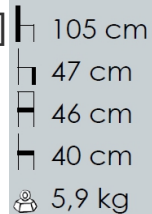

Dotée d'une

assise confortable, elle pourra également accompagner un bureau vintage.

[Choisissez votre tissu et votre finition dans l'onglet Personnalisation !](#)

Attributs du produit

- Assemblages: Colle vinylique, Tenons et mortaises
- Assise: Aggloméré mousse, Bois
- Densité mousse : 28kg/m³
- Essence: Chêne